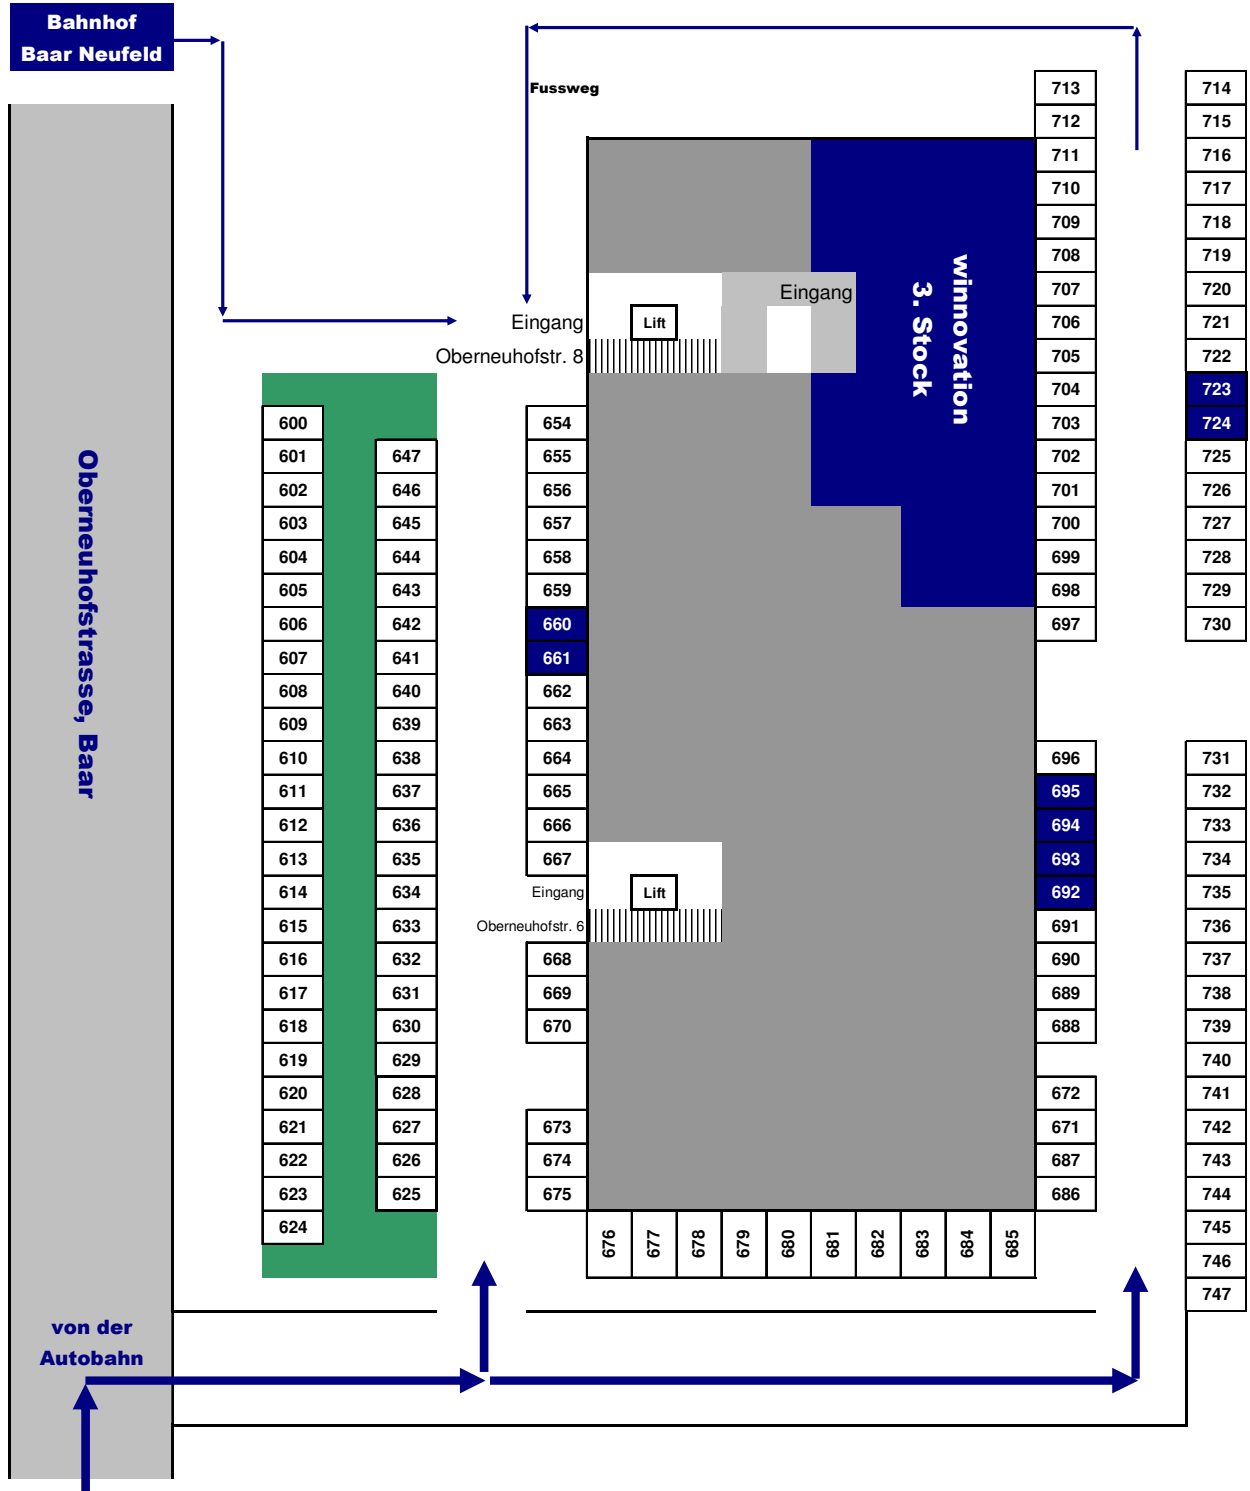

- Ab Zürich Hauptbahnhof ungefähr alle halbe Stunden, umsteigen in Baar, Fahrzeit 30-35min
- Ab Luzern alle halbe Stunden, umsteigen in Baar, Fahrzeit 30min
- Aktueller Fahrplan unter www.sbb.ch

Anreise mit dem Auto: Parkplätze

Bitte parkieren Sie ausschliesslich auf unseren Parkplätzen.

Anreise mit dem Zug

Die Haltestation ist „Baar Neufeld“. Vom Bahnhof ist winnovation 120m entfernt