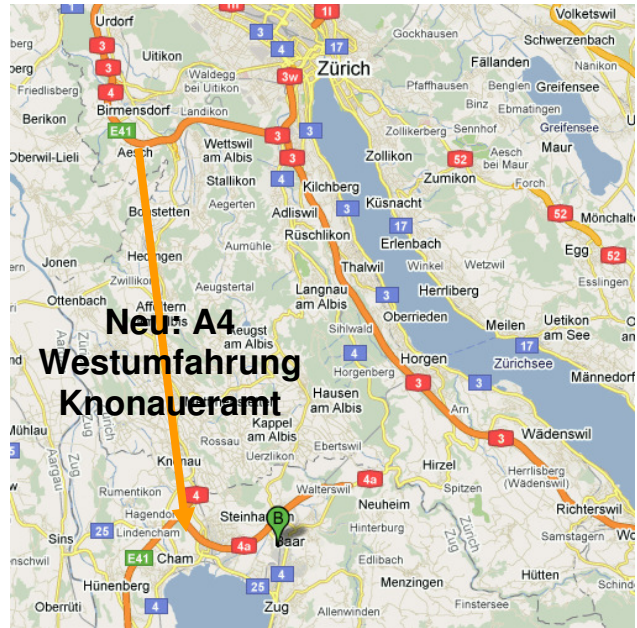

winnovation AG
Oberneuhofstrasse 8
CH-6340 Baar
3. Stock
Parkplätze angeschrieben:
winnovation AG

Office: +41 41 768 51 80

Mit Fahrzeug (Autobahn Ausfahrt Baar):

Mit Zug: Haltestelle Baar Neufeld (erste Haltestelle nach Baar), dann 100m zu Fuss

- Ab Zürich Hauptbahnhof ungefähr alle halbe Stunden, umsteigen in Baar, Fahrzeit 30-35min
- Ab Luzern alle halbe Stunden, umsteigen in Baar, Fahrzeit 30min
- Aktueller Fahrplan unter www.sbb.ch

Anreise mit dem Auto: Parkplätze

Bitte parkieren Sie ausschliesslich auf unseren Parkplätzen.

Anreise mit dem Zug

Die Haltestation ist „Baar Neufeld“. Vom Bahnhof ist winnovation 120m entfernt