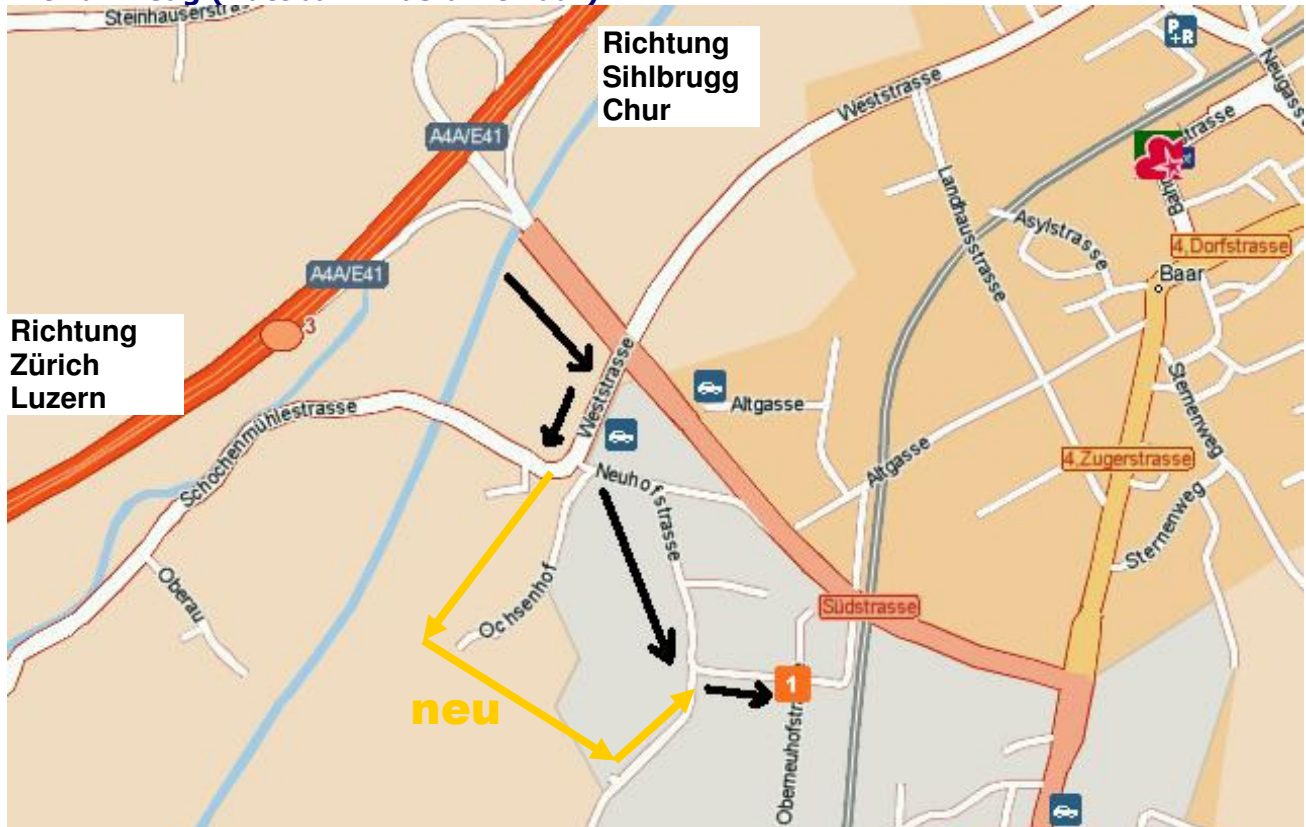

winnovation AG
Oberneuhofstrasse 8
CH-6340 Baar
3. Stock
Parkplätze angeschrieben:
winnovation AG

Office: +41 41 768 51 80

Mit Fahrzeug (Autobahn Ausfahrt Baar):

Mit Zug: Haltestelle Baar Neufeld (erste Haltestelle nach Baar), dann 100m zu Fuss

- Ab Zürich Hauptbahnhof ungefähr alle halbe Stunden, umsteigen in Baar, Fahrzeit 30-35min
- Ab Luzern alle halbe Stunden, umsteigen in Baar, Fahrzeit 30min
- Aktueller Fahrplan unter www.sbb.ch

Anreise mit dem Auto: Parkplätze

Bitte parkieren Sie ausschliesslich auf unseren Parkplätzen.

Anreise mit dem Zug

Die Haltestation ist „Baar Neufeld“. Vom Bahnhof ist winnovation 120m entfernt